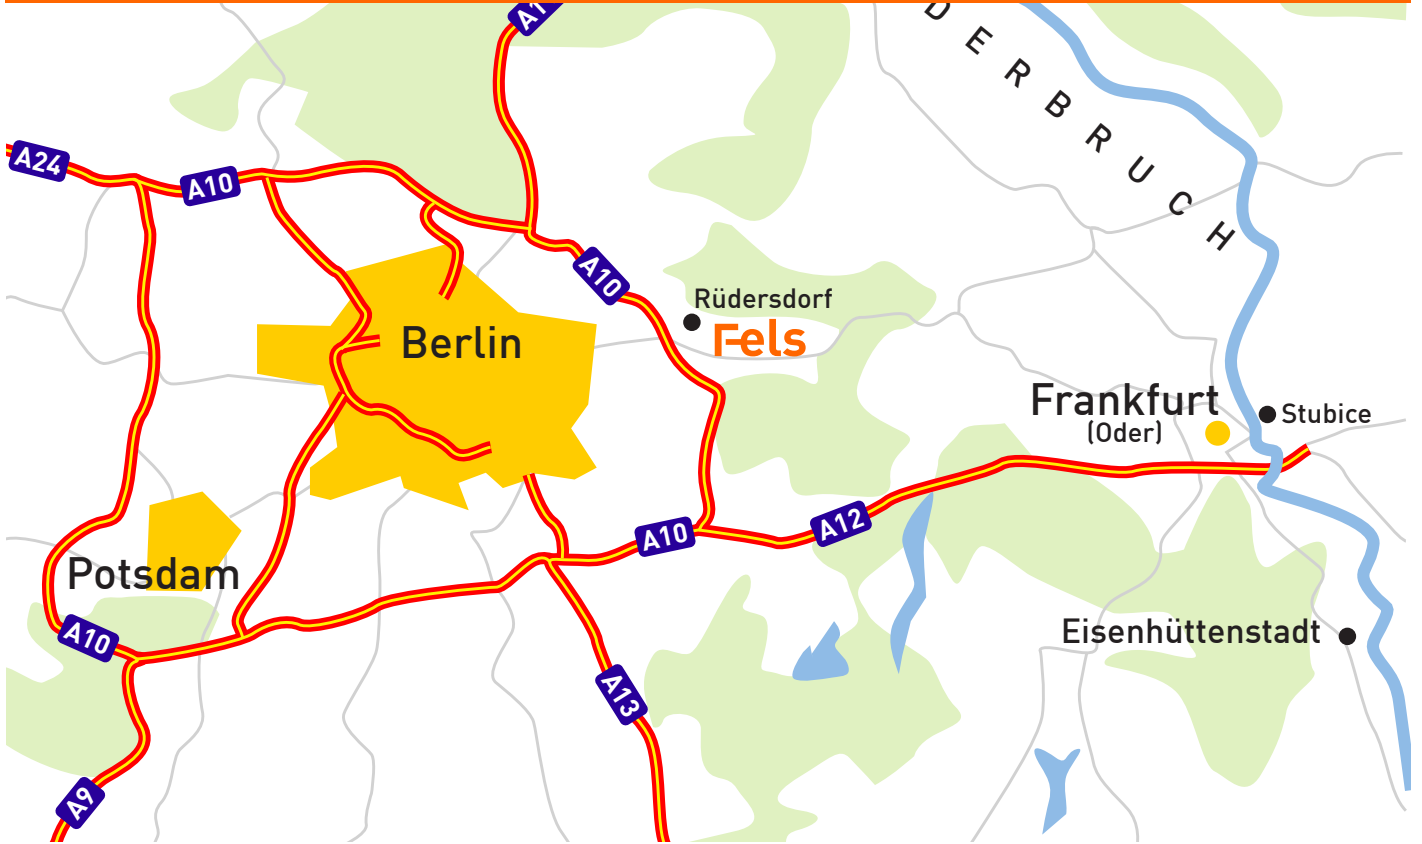

Umland

Detailansicht

Kalk fürs Leben

Ihr Weg zu uns.

Anfahrt Kalkwerk Rüdersdorf

Fels-Werke GmbH
Frankfurter Chaussee
15562 Rüdersdorf
Tel.: 0 33 63 8 - 29 56 -11
E-Mail: info@fels.de

Von der A10

Sie befinden sich auf der A10

- verlassen Sie diese über die Abfahrt 4 Berlin Hellersdorf
 - fahren Sie auf die B1/B5 in Richtung Frankfurter/Oder
 - fahren Sie durch den OT Tasdorf bis zum Ortseingangsschild Herzfelde
 - biegen Sie jetzt links ab und folgen Sie den Hinweisschildern Fels-Werke
- Sie haben Ihr Ziel erreicht.