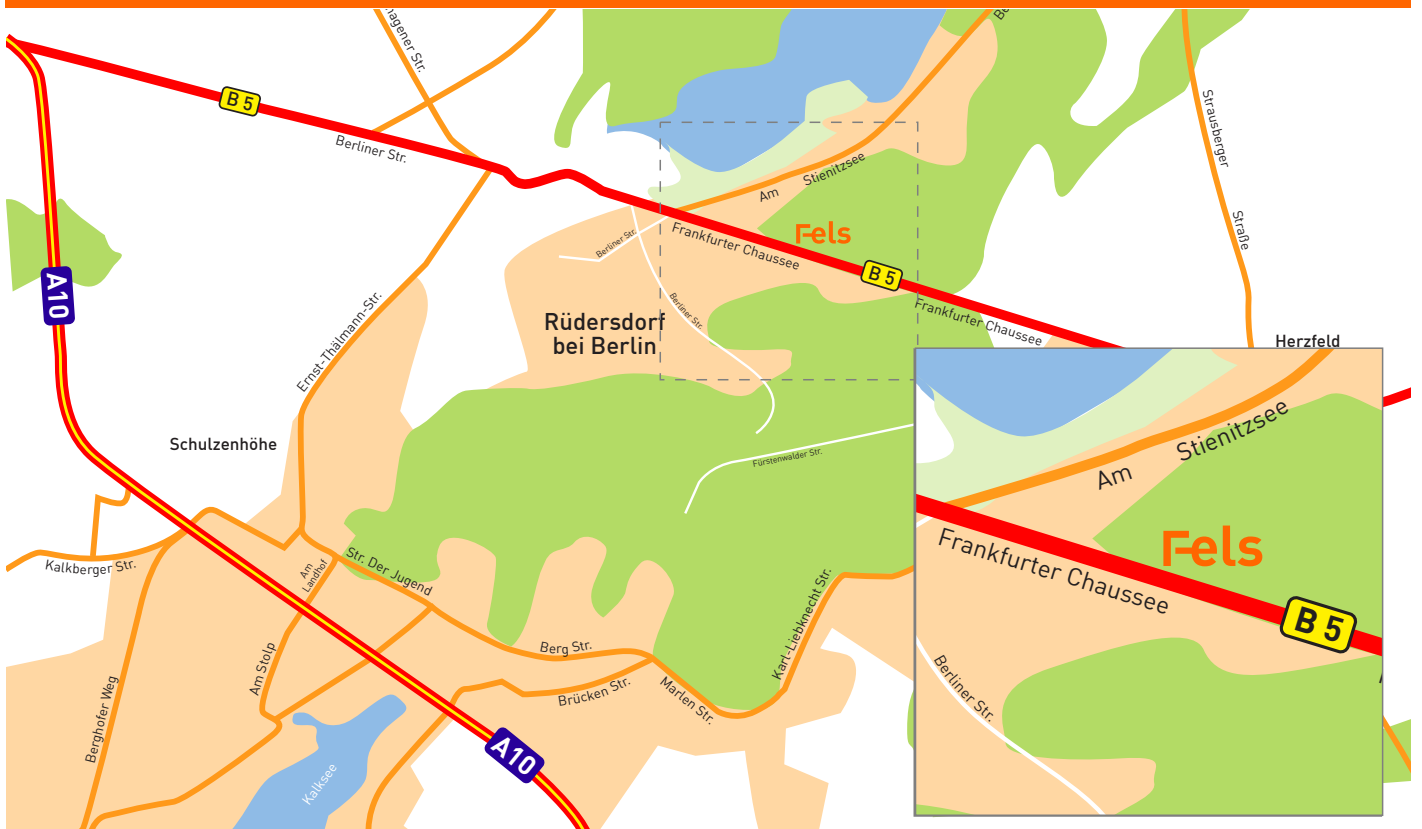

Umland

Detailansicht

Kalk fürs Leben

Ihr Weg zu uns.

Anfahrt Kalkwerk Rüdersdorf

Fels-Werke GmbH
Frankfurter Chaussee
15562 Rüdersdorf
Tel.: 0 33 63 8 - 29 56 -11
E-Mail: info@fels.de

Von der A10

Sie befinden sich auf der A10

- verlassen Sie diese über die Abfahrt 4 Berlin Hellersdorf
 - fahren Sie auf die B1/B5 in Richtung Frankfurter/Oder
 - fahren Sie durch den OT Tasdorf bis zum Ortseingangsschild Herzfelde
 - biegen Sie jetzt links ab und folgen Sie den Hinweisschildern Fels-Werke
- Sie haben Ihr Ziel erreicht.