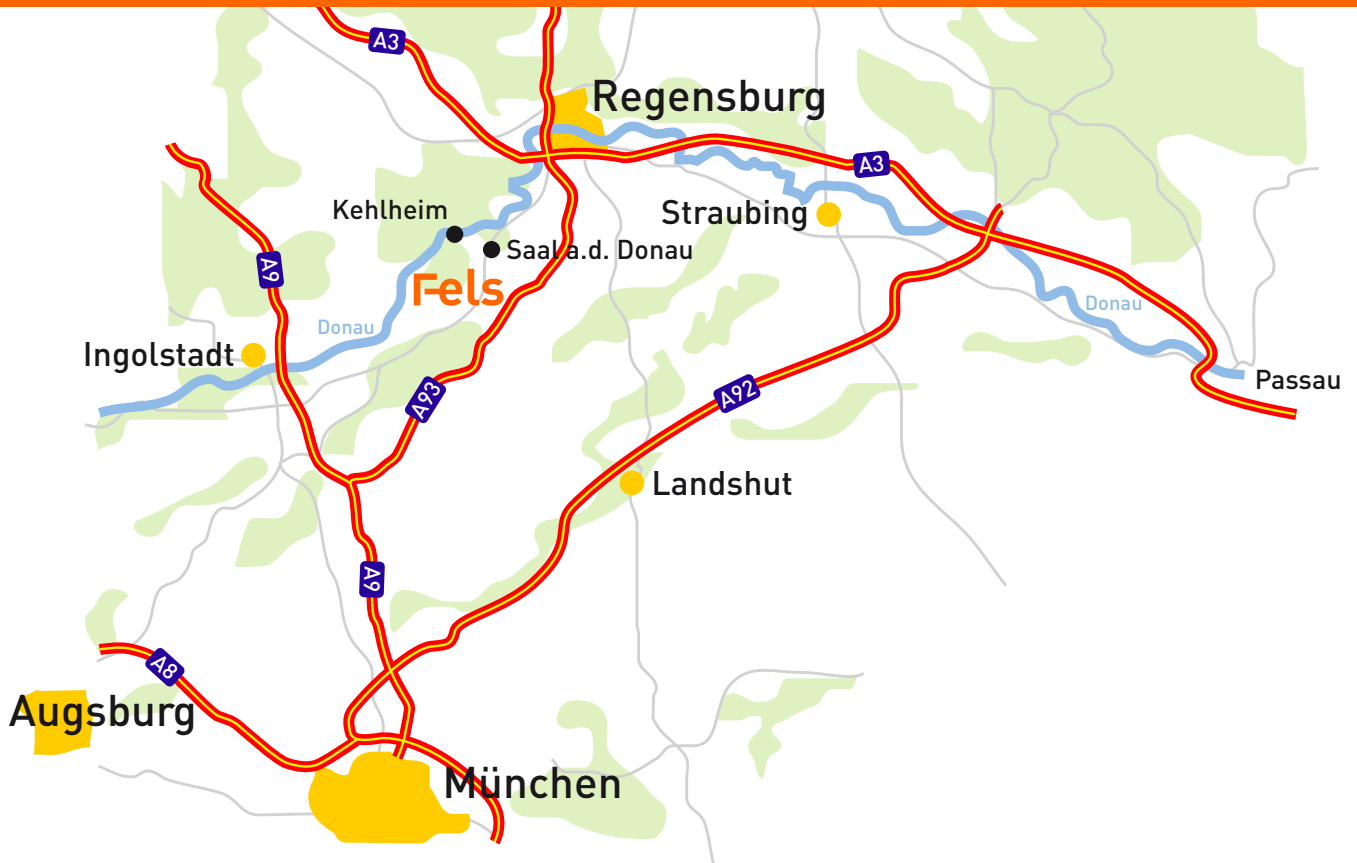

Fels

Kalk fürs Leben

Ihr Weg zu uns.

Umland