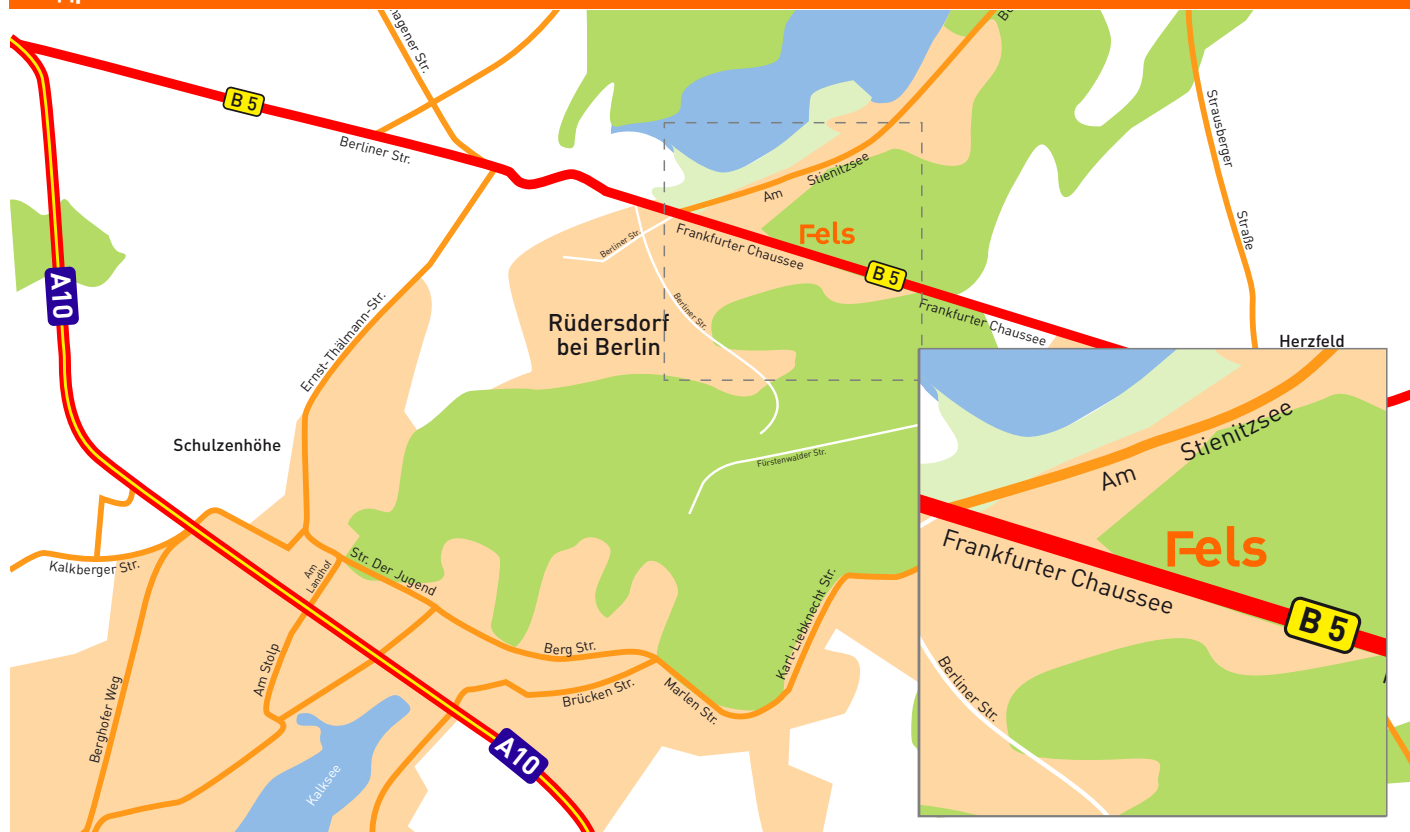

Схема проезда

Подробная схема

Схема проезда к заводу Рюдерсдорф

Фельс-Верке ГмбХ
Завод Рюбеланд
Франкфуртер Шоссе
15562 Рюдерсдорф
тел: 0 33 63 8 - 29 56 -11
E-Mail: info@fels.de

с трассы А10

вы находитесь на А10

- выполните съезд (Берлин Геллерсдорф (Berlin Hellersdorf))
- следуйте по В1/В5 в направлении Франкфурта на Одере (Frankfurt/Oder)
- проезжайте Таздорф (Tasdorf) до указателя въезда в Герцфельде (Herzfelde)
- сверните налево и следуйте указателям Фельс-Верке