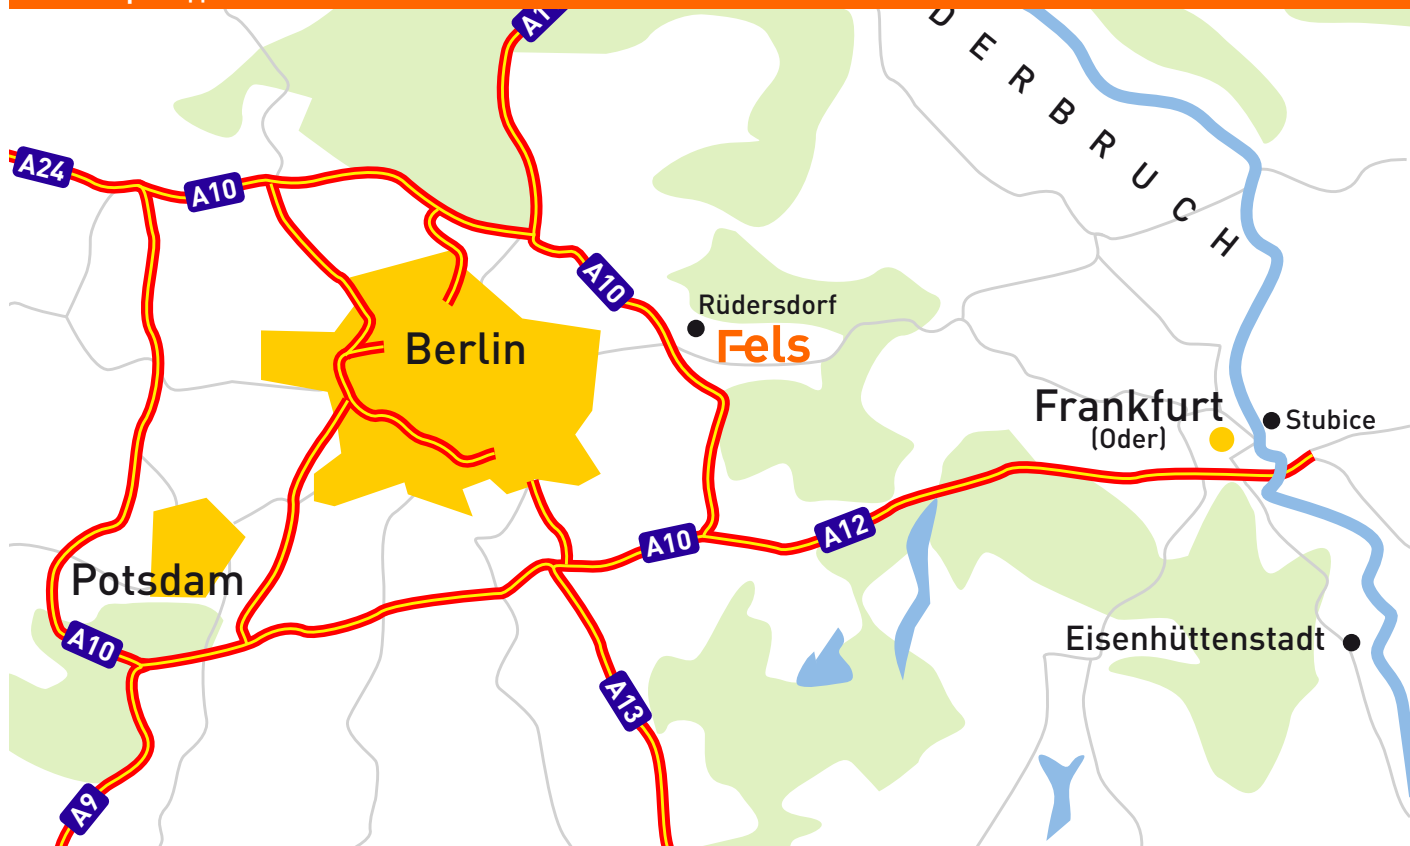

Схема проезда

Подробная схема

Схема проезда к заводу Рюдерсдорф

Фельс-Верке ГмбХ
Завод Рюбеланд
Франкфуртер Шоссе
15562 Рюдерсдорф
тел: 0 33 63 8 - 29 56 -11
E-Mail: info@fels.de

с трассы А10

вы находитесь на А10

- выполните съезд (Берлин Геллерсдорф (Berlin Hellersdorf))
- следуйте по В1/В5 в направлении Франкфурта на Одере (Frankfurt/Oder)
- проезжайте Таздорф (Tasdorf) до указателя въезда в Герцфельде (Herzfelde)
- сверните налево и следуйте указателям Фельс-Верке