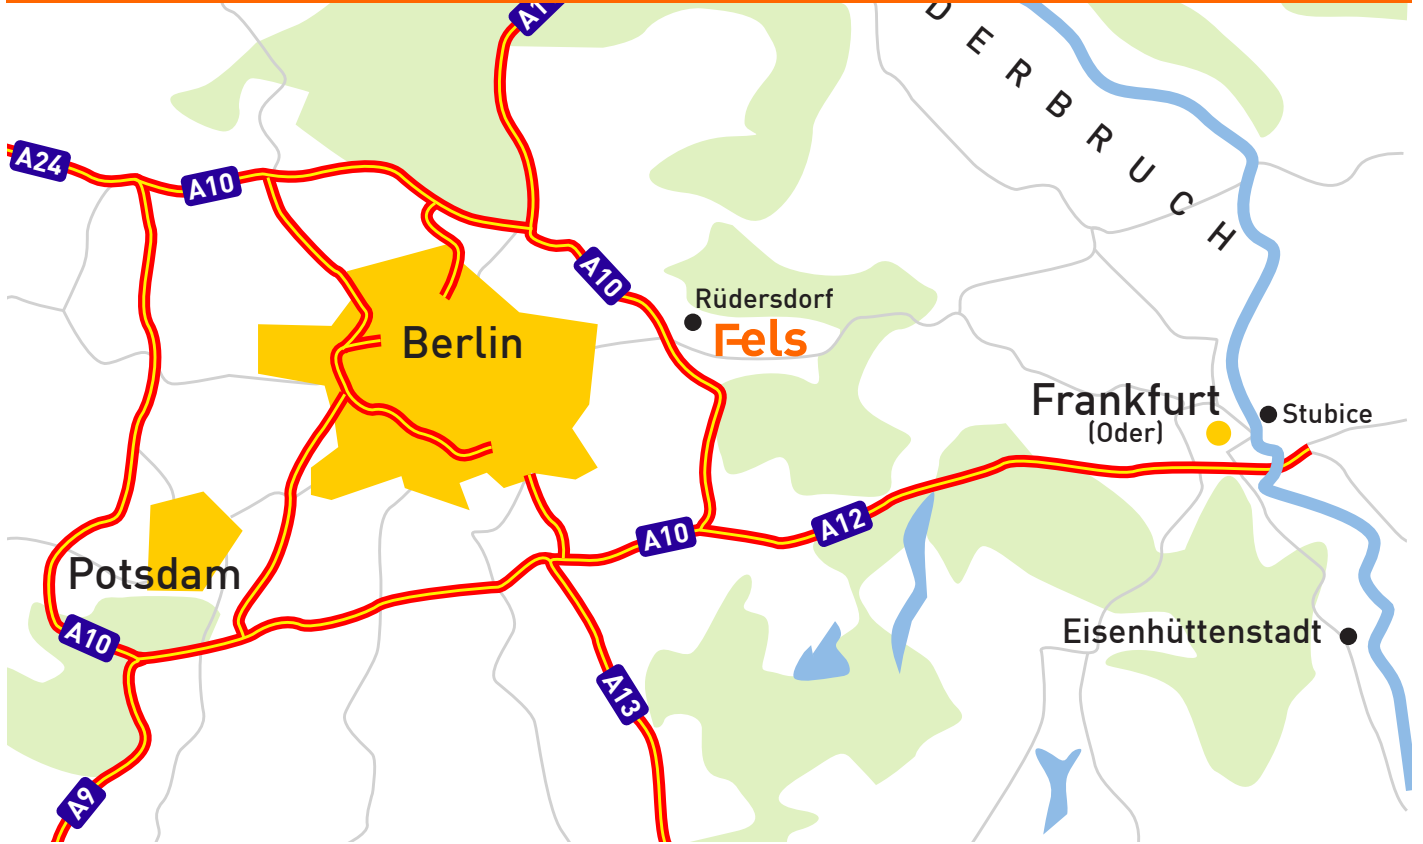

## Umland

### Von der A10

#### Sie befinden sich auf der A10

- verlassen Sie diese über die Abfahrt 4 Berlin Hellersdorf
  - fahren Sie auf die B1/B5 in Richtung Frankfurter/Oder
  - fahren Sie durch den OT Tasdorf
  - biegen Sie nach ca. 1 km links ab und folgen Sie den Hinweisschildern "Fels-Werke"
- Sie haben Ihr Ziel erreicht.