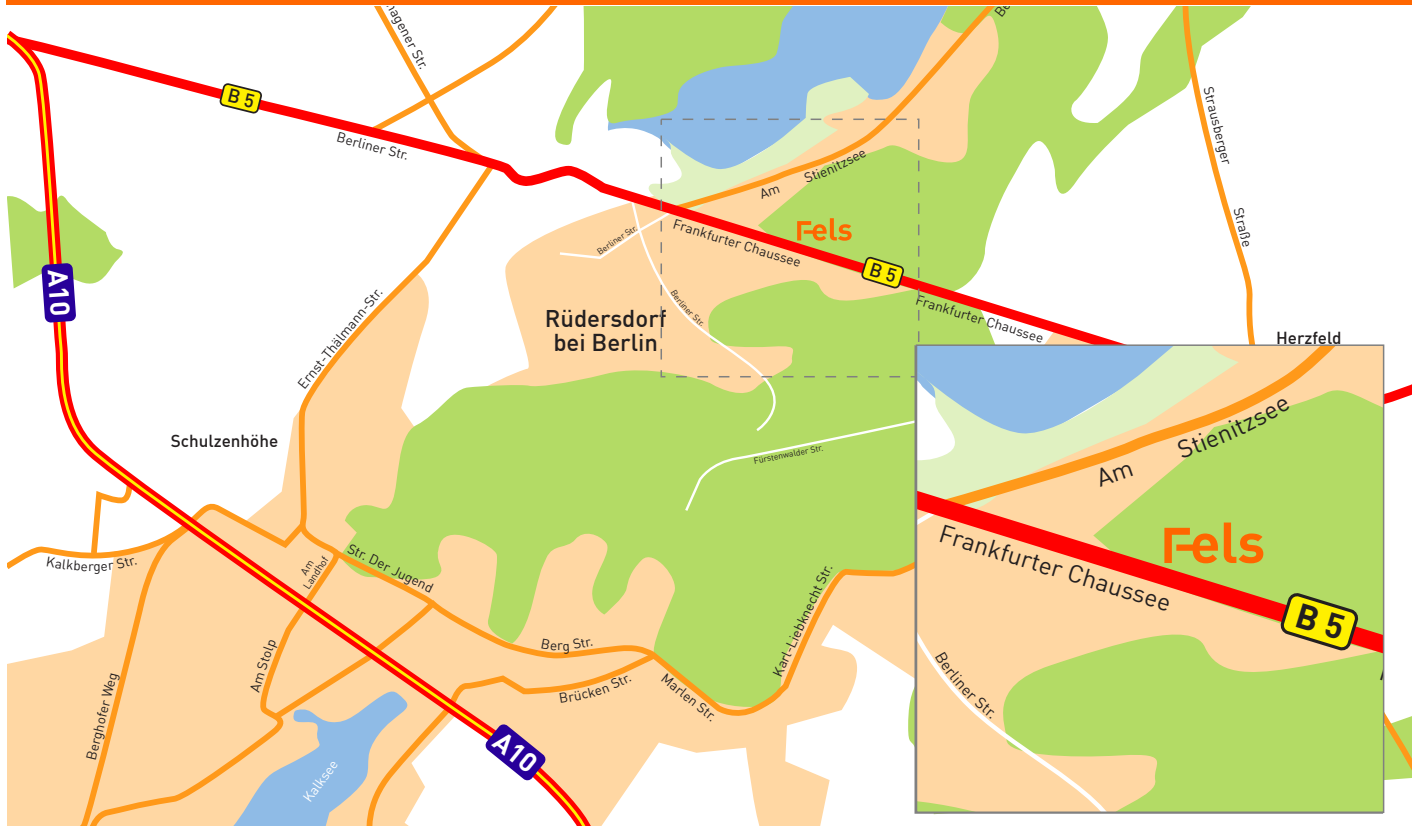

## Umland

## Detailansicht

### Von der A10

#### Sie befinden sich auf der A10

- verlassen Sie diese über die Abfahrt 4 Berlin Hellersdorf
  - fahren Sie auf die B1/B5 in Richtung Frankfurter/Oder
  - fahren Sie durch den OT Tasdorf
  - biegen Sie nach ca. 1 km links ab und folgen Sie den Hinweisschildern "Fels-Werke"
- Sie haben Ihr Ziel erreicht.